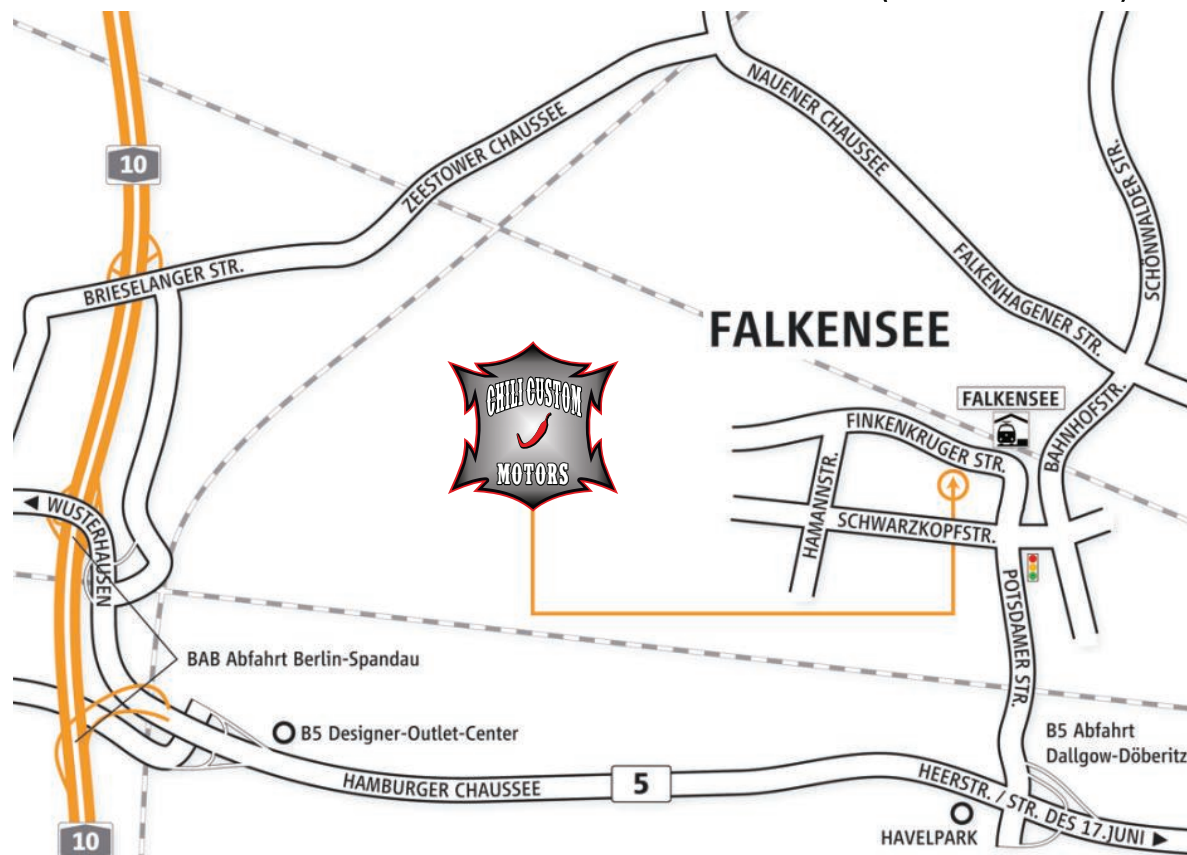

## AUF DER CHILI RANCH

## WEG ZU UNS

- ▶ Aus Berlin: Zufahrt aus Richtung Funkturm/Straße des 17.Juni und Heerstraße (B5).
- ▶ Von Außerhalb: Berliner Ring (Autobahn A10) bis Ausfahrt Berlin Spandau.
- ▶ Dann weiter Bundesstraße B5 bis Ausfahrt Dallgow-Dorf / Havel Park, anschließend Richtung Norden auf der Potsdamer Straße bis zum Bahnhof Falkensee. Übergang Potsdamer Straße in Finkenkruger Straße kurz vor der S-Bahn links parallel zum Bahnhof.
- ▶ Chili Custom Motors befindet sich auf der linken Straßenseite (Hausnummer 20).